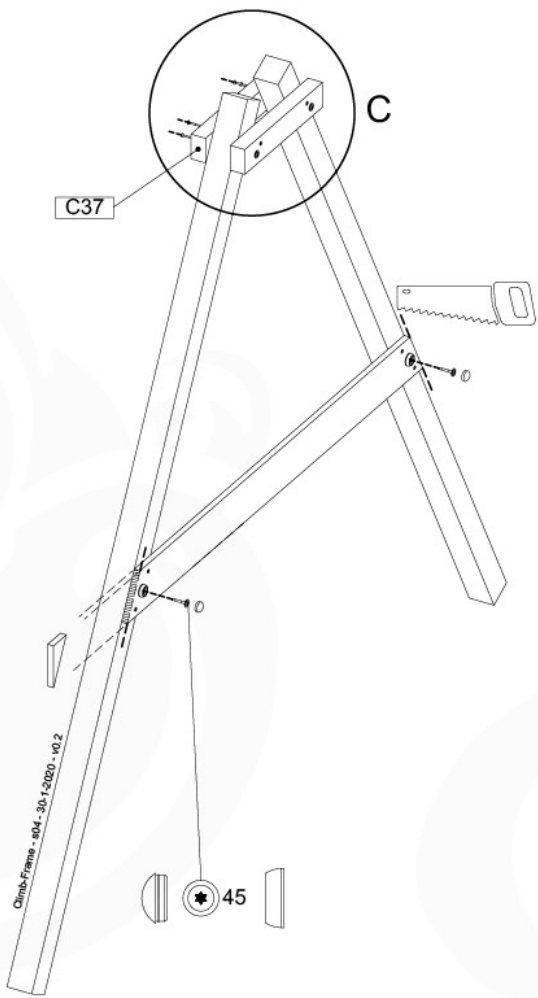

Hardware

100_161

L				L					
	<p>ø 8.0mm</p>  <p>L (mm)</p>	<p>001_406 001_417 001_422</p>	<p>45mm 80mm 137mm</p>	<p>4 x 4 x 6 x</p>		<p>023_031</p>		<p>4 x</p>	
	<p>ø 5.0mm</p>  <p>L (mm)</p>	<p>002_220 002_223</p>	<p>45mm 80mm</p>	<p>39 x 43 x</p>		<p>120_005</p>		<p>2 x</p>	
	<p>ø 3.9mm</p>  <p>L (mm)</p>	<p>002_301</p>	<p>40mm</p>	<p>6 x</p>					

<p>A</p> 	<p>A220</p>	<p>219cm - 220cm</p>	<p>4 x</p>	<p>4 x</p>
<p>B</p> 	<p>B220 B67</p>	<p>219cm - 220cm 66cm - 67cm</p>	<p>1 x 1 x</p>	<p>1 x 1 x</p>
<p>C</p> 	<p>C74 C37</p>	<p>73cm - 74cm 36cm - 37cm</p>	<p>7 x 4 x</p>	<p>7 x 5 x</p>
<p>D</p> 	<p>D141 D74</p>	<p>140cm - 141cm 73cm - 74cm</p>	<p>1 x 4 x</p>	<p>1 x 4 x</p>
				

Product Identification

Safe Playground

Planner

- Safe Design

- Combinations

Swing + Climb Frame

Swing +
Climb Frame

Swing +
Climb Frame

Assembly

2

3

4
①

5
①

6

7

8