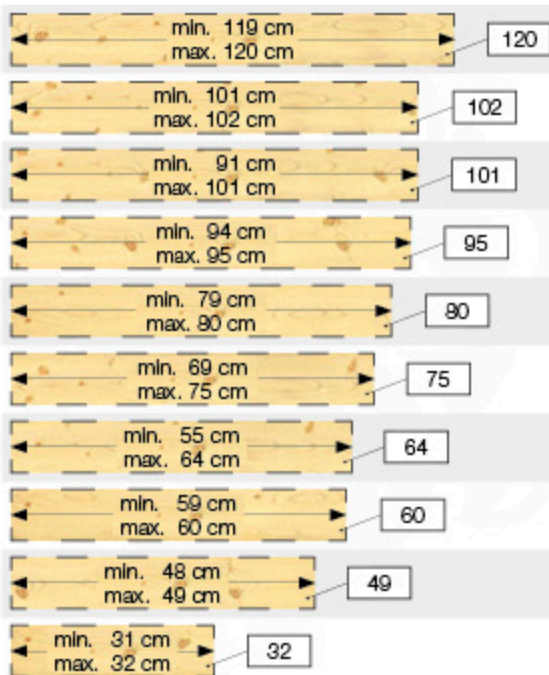

8x

4x

2x

2x

4x

2x

3x

2x

1x

4x