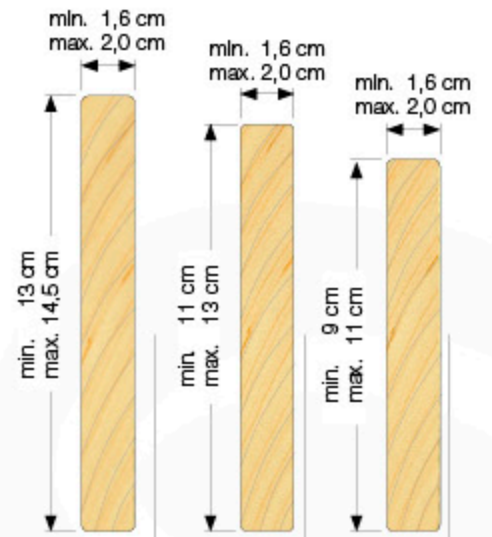

2x

8x

4x

2x

2x

4x

2x

3x

2x

1x

4x

min. 150 cm max. 151 cm	151
min. 119 cm max. 120 cm	120
min. 101 cm max. 107 cm	107
min. 95 cm max. 104 cm	104
min. 96 cm max. 97 cm	97
min. 79 cm max. 80 cm	80
min. 61 cm max. 65 cm	65
min. 59 cm max. 60 cm	60

2x	2x	2x
15x	17x	18x
1x	1x	1x
9x	10x	12x
18x	20x	24x
2x	2x	2x
8x	10x	12x
30x	34x	38x

1a**1b****1c****1d****1e**

2

3a

4x 80 mm
002_223

8x 45 mm
002_220

3b

4x 80 mm
002_223

15 - 35x
002_220

$$\frac{\text{measuring tape icon} - 4 \text{ cm}}{2} = a$$

10d

10x
002_220

10e

20 - 35x
002_220

11a

11b